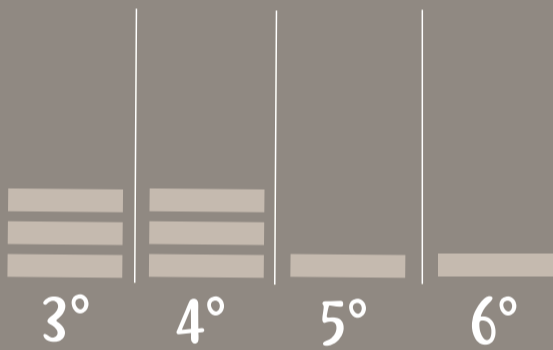

I ABERTURA DE TEMPORADA DE MONTANHISMO

PARQUE NATURAL MUNICIPAL DAS ANDORINHAS

25MIN

USO
CAPACETE

ESCALADA
POSITIVA

EQUIPAMENTO
MÓVEL

8 vias