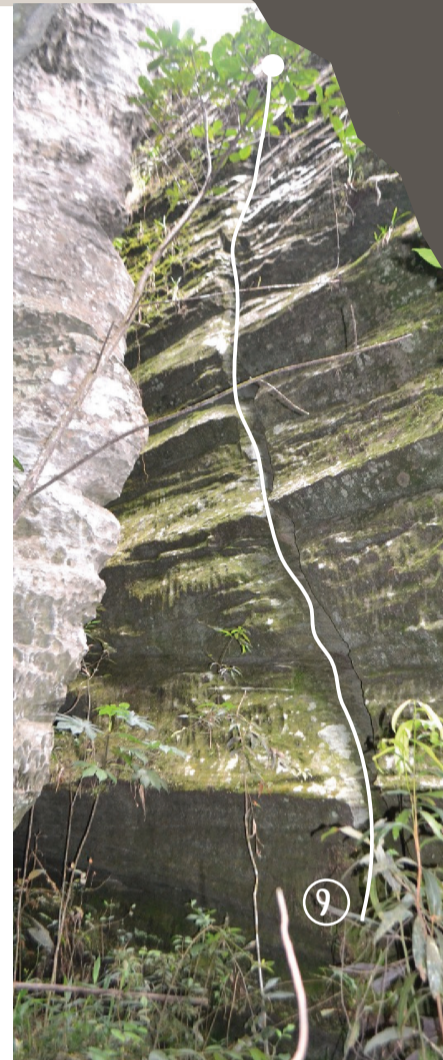

I ABERTURA DE TEMPORADA DE MONTANHISMO

PARQUE NATURAL MUNICIPAL DAS ANDORINHAS

setor PEDRA DO ARCO

9

12m até 17m

1	Aresta do Apicultor	9b	17m	7+2	Fábio de Melo, Rodrigo "Mussula"
2	Se Segura Malandro	7b	15m	6+2	Fábio de Melo, Rodrigo "Mussula"
3	Filosofia Lusitana	8b	17m	7+2	Fábio de Melo, Rodrigo "Mussula"
4	Titanomaquia	9a	17m	7+2	Fábio de Melo, Rodrigo "Mussula"
5	Sika Loca	??	17m	7+2	F. de Melo, R. "Mussula", Fred Moreira
6	Caba Não Mundão	??	17m	7+2	Fábio de Melo, Rodrigo "Mussula"
7	Marreta Porreta	6+	12m	Móvel + 1	Ian Belo, Felipe Dias
8	Cabron da Peste	??	12m	4+2	Fábio de Melo, Rodrigo "Mussula"
9	Paralaxológica	8b	12m	4+2	Fábio de Melo, Rodrigo "Mussula"

20MIN

USO
CAPACETE

ESCALADA
VERTICAL

ESCALADA
NEGATIVA

EQUIPAMENTO
MÓVEL

9 vias

I ABERTURA DE TEMPORADA DE MONTANHISMO

PARQUE NATURAL MUNICIPAL DAS ANDORINHAS

- Trilha Setores de Escalada
- Trilha das Andorinhas
- Trilha da Folhinha
- Trilha dos Pelados
- Trilha do Véu das Noivas
- Trilha do Vermelhão
- Trilha do Baú

I ABERTURA DE TEMPORADA DE MONTANHISMO

PARQUE NATURAL MUNICIPAL DAS ANDORINHAS

I ABERTURA DE TEMPORADA DE MONTANHISMO

PARQUE NATURAL MUNICIPAL DAS ANDORINHAS

25MIN

USO
CAPACETE

ESCALADA
VERTICAL

EQUIPAMENTO
MÓVEL

20 vias

setor PEDRA BRANCA